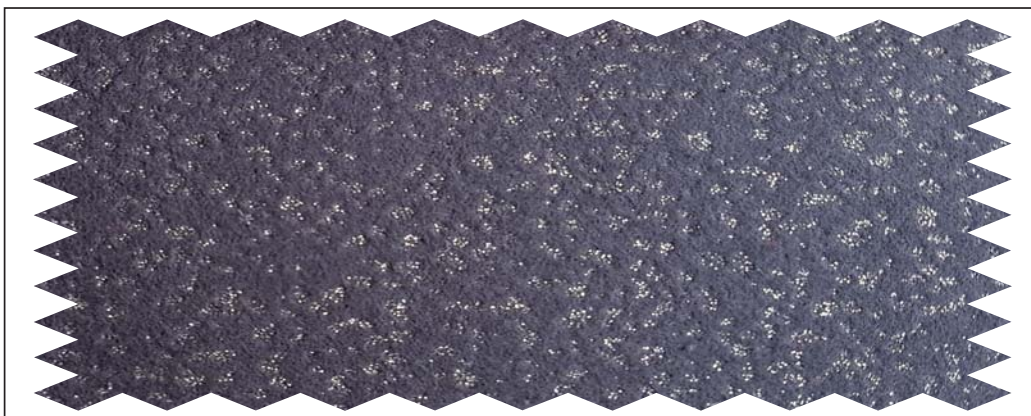

Glamourmolton
Art.: 372300-

Event Textil Service
Textile Lösungen für große Auftritte

Glamourmolton
Art.: 372300-

100% Baumwolle
nach DIN 4102 B1/ EN13773-c zertifiziert
Gewicht: ca. 400 g/m² • Breite: ca. 300 cm

75- schwarz

447- kirschrot

679- dunkelblau

* dargestellte Farben können technisch bedingt abweichen. Technische Änderungen vorbehalten.
Stand: 07.2017